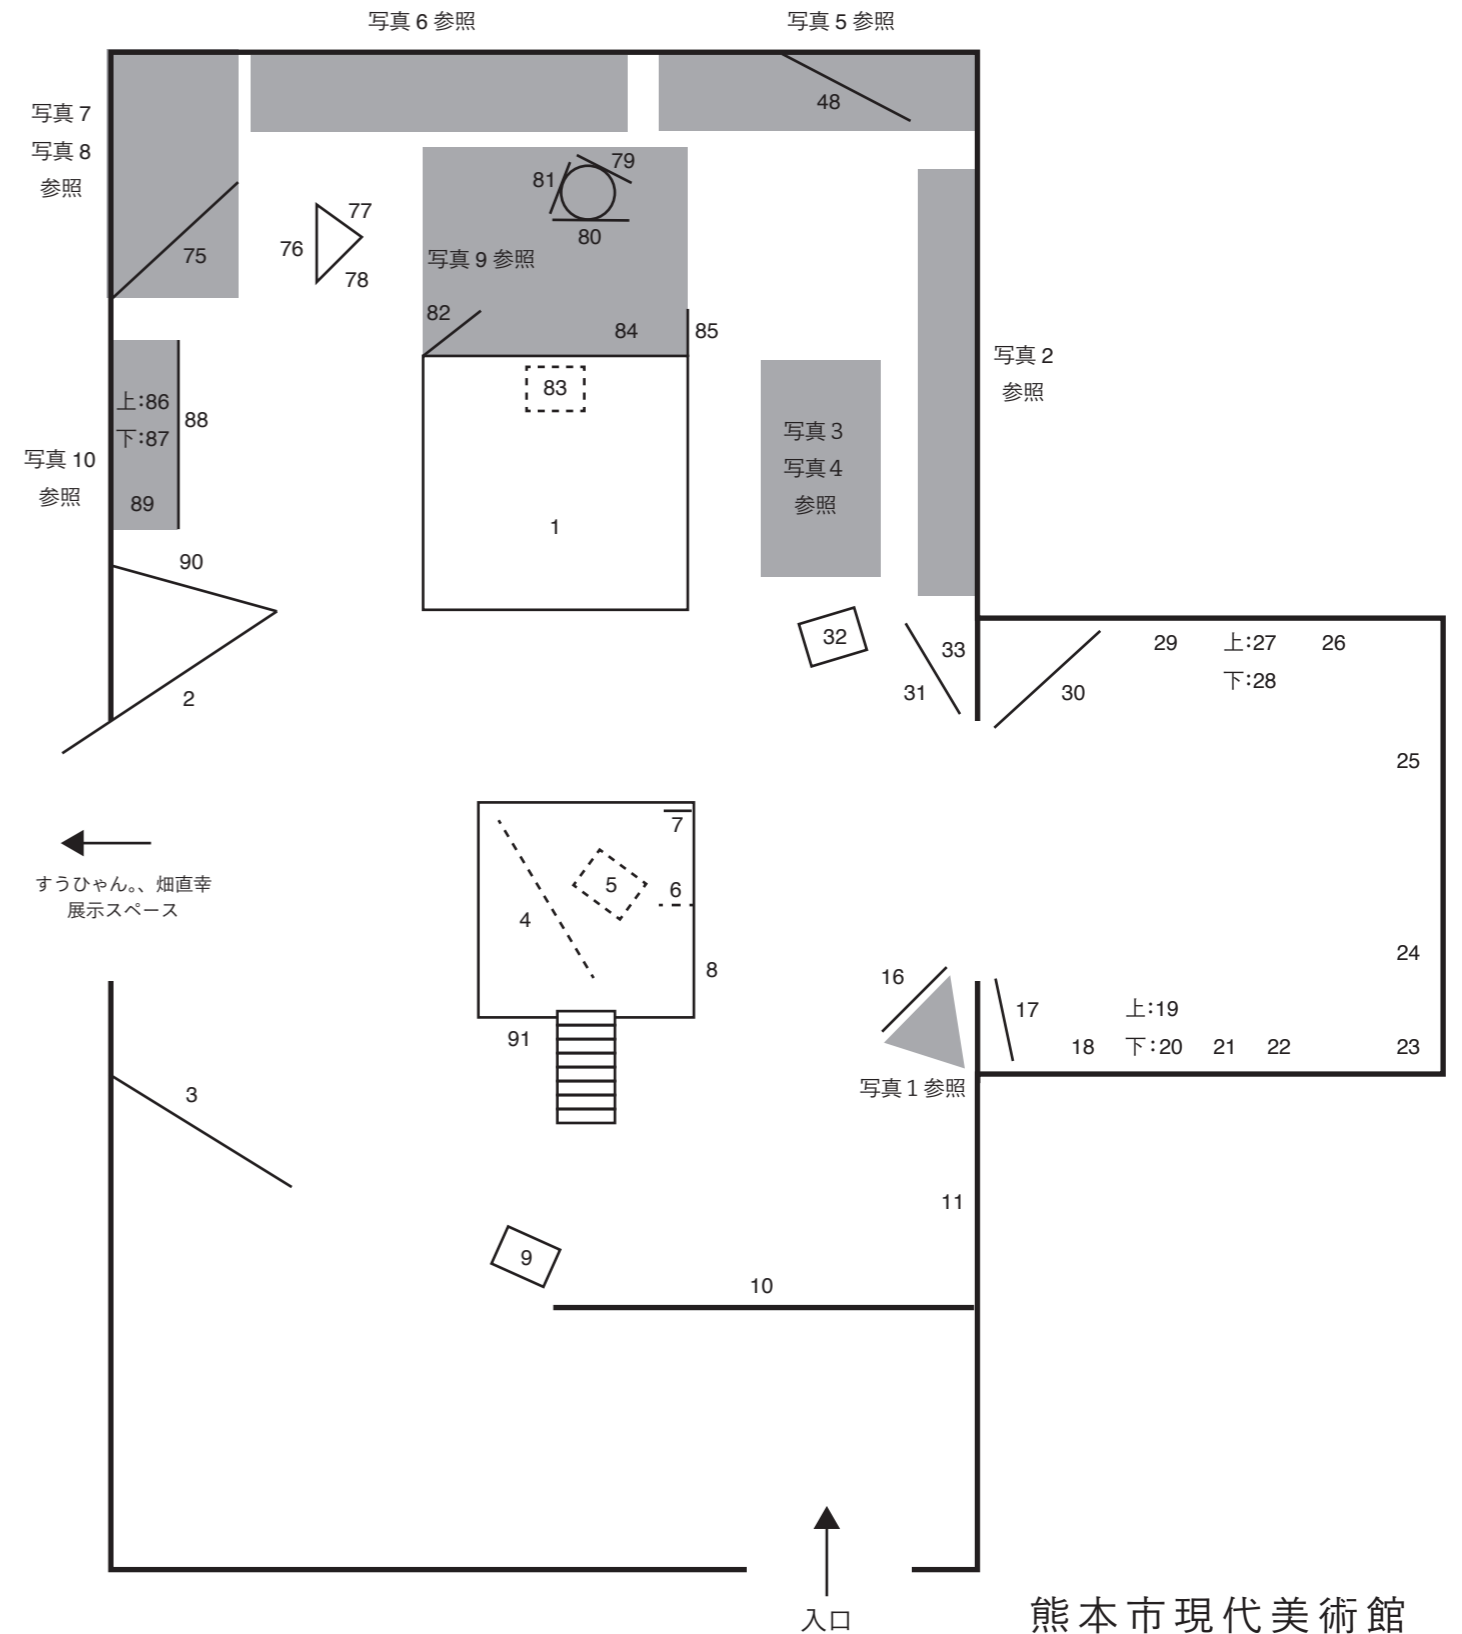

段々降りてゆく

九州の地に根を張る
7組の表現者

2021 3.27 sat _ 6.13 sun

加藤笑平 作品リスト

写真9

写真10

- | | | | |
|--|-----------------------------|---------------------------------|---|
| 58
まどわ、くのそと
2020 | 68
凡景と際 | 79
ゆれとみずとち | 90
小さい時の井戸の感覚
2017 |
| 59
ピア サムホール
2018 | 69
にげなければいけない
水野亮蔵 | 80
勃泥 body | 91
Monotype20210326
〈うみとき / 車検代がなくて
くるしい〉 1, 2, 3, 4
2021 |
| 60
Monotype 〈ぎ〉 | 70
過去に G3 で展示した一部 | 81
うもれいね
2006 | |
| 61
Monotype20210326
〈うみとき / 車検代がなくて
くるしい〉 5, 6, 7, 8, 9, 10,
11, 12(*11,12 は左壁・右か
ら 11 テレビ寄りが 12) | 71
いね | 82
かみとておしえてくれたこと
2013 頃 | |
| 62
空気と自画像
2008 | 72
陰陽 IN YOU
2010 | 83
映像 live refraction may so | |
| 63
くうき
2007 | 73
GO HOME
勅使河原純蔵 | 84
こんせき / たいじ
2021 | |
| 64
ドローイングて 1
2010 | 74
天草在郷美術館の看板 〈一部
分〉 | 85
うつわのなか | |
| 65
ドローイングて 2
2010 | 75
じが、PILE
2017 | 86
あい、きょう、しん、わ
2019 | |
| 66
Monotype 〈われせんさん〉 | 76
Be end see 〈woman〉 | 87
きづけばもうおわりだね
2009 | |
| 67
アースインザレッドボックス 46 | 77
うつくしいからだ
2021 | 88
うみとの
2017 | |
| | 78
おれはこの世界に愛をたしか
めにきた | 89
アートホーリーメン作品 | |